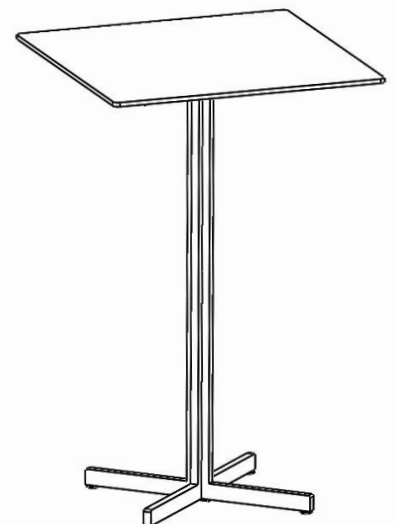

# Fuji Square Bar Table

Part # BT-FUJISQ XX

19-0417

**PARTS**

A

B

C

x4

D

M6 30mm

E

x4

F

1

2

3