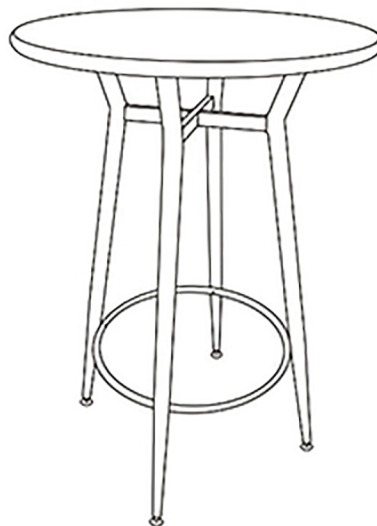

CLARA ROUND BAR TABLE

Part # BT-CLARARN XX

2018.08.12

PARTS

A×1

B×1

C×1

D×1

(M6x30mm)

E×4

(M6x16mm)

F×4

G×1

1

2

3