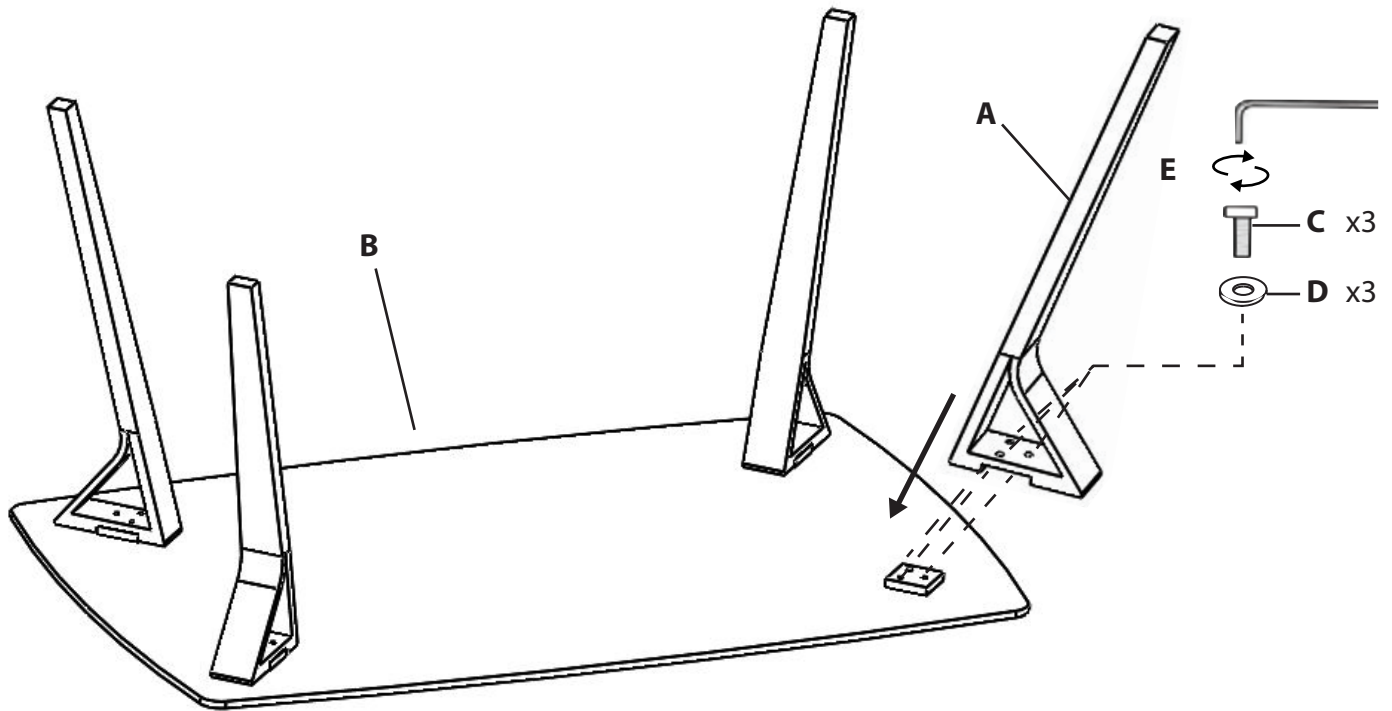

# FOLIA DINING TABLE

Part # DT-6638FOLIA WLCL

18-0702

**PARTS**

x4

M8 30mm

x12

x12