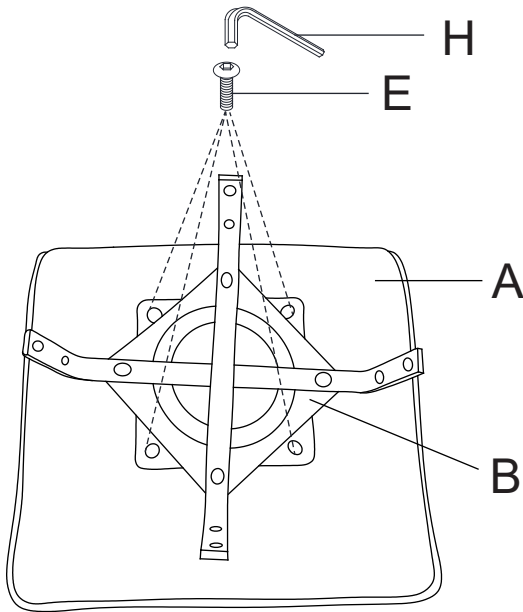

# Ale Fixed Height Bar Stool

Part # B30-ALE FIXED XX+XX

22-0118

**PARTS**

A

B

C

D

M6x14mm  
x4

E

M6x20mm  
x8

F

M6x30mm  
x4

G

H

**1**