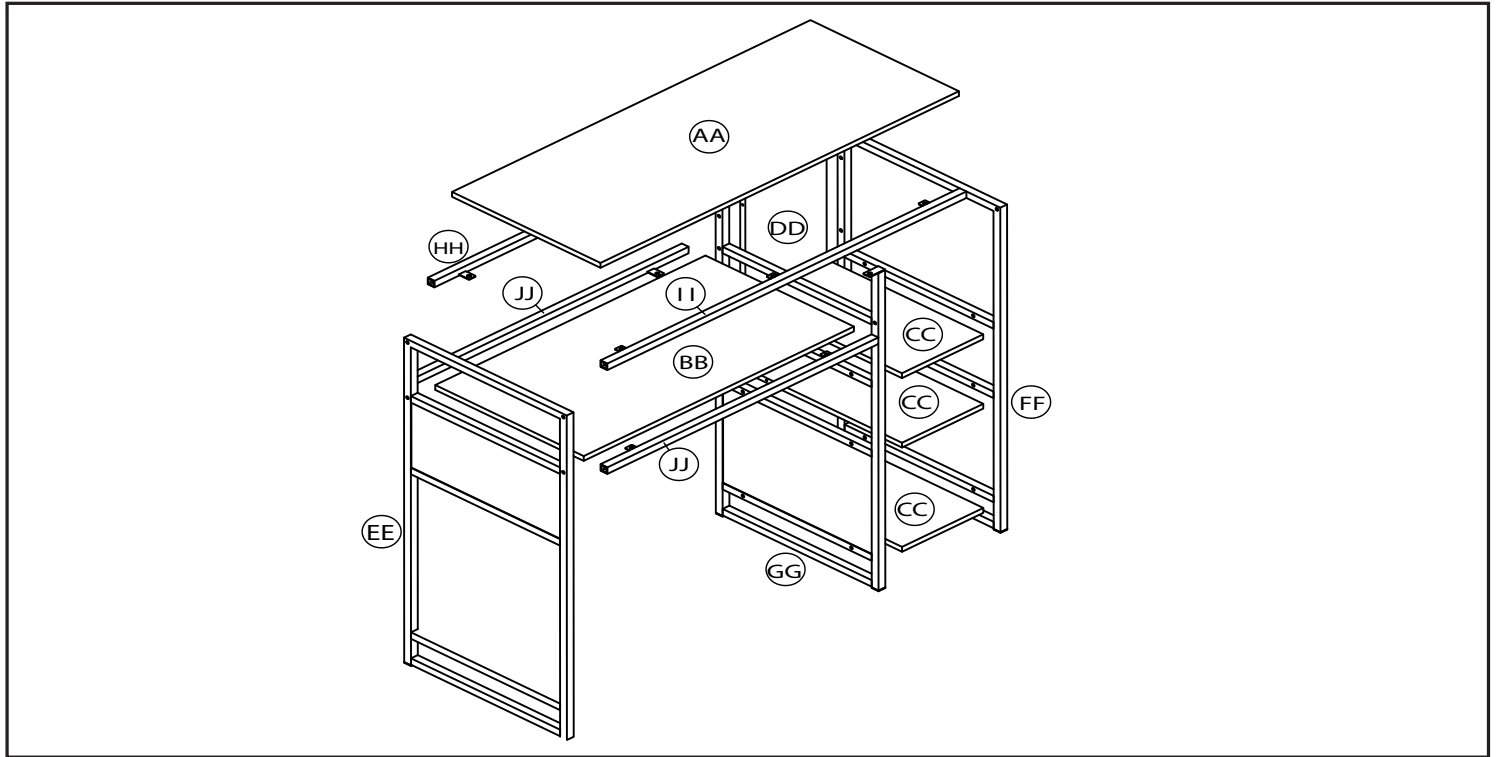

Display Bar Table + Storage

Part # T39-DISPLAY XX+XX

21-1122

PARTS				
				
X12 (M6 x 12) A	X6 (M6 x 40) B	X2 (M6 x 40) C	X16 (M7 x 50) D	E

Do not over tighten.
Do not use power tools to assemble.

Display Bar Table + Storage

Part # T39-DISPLAY XX+XX

21-1122

3

C x 2

4

B x 6

5

D x 16