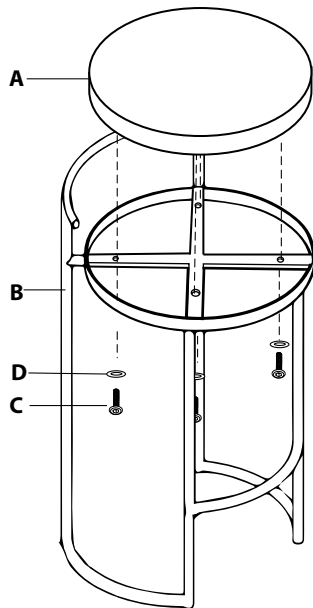

Round Fuji Counter Stool

Part # L24-FUJIRND XX+XX

22-0718

PARTS

A

B

x4
(M6x10mm)

C

x4

D

E

1

2