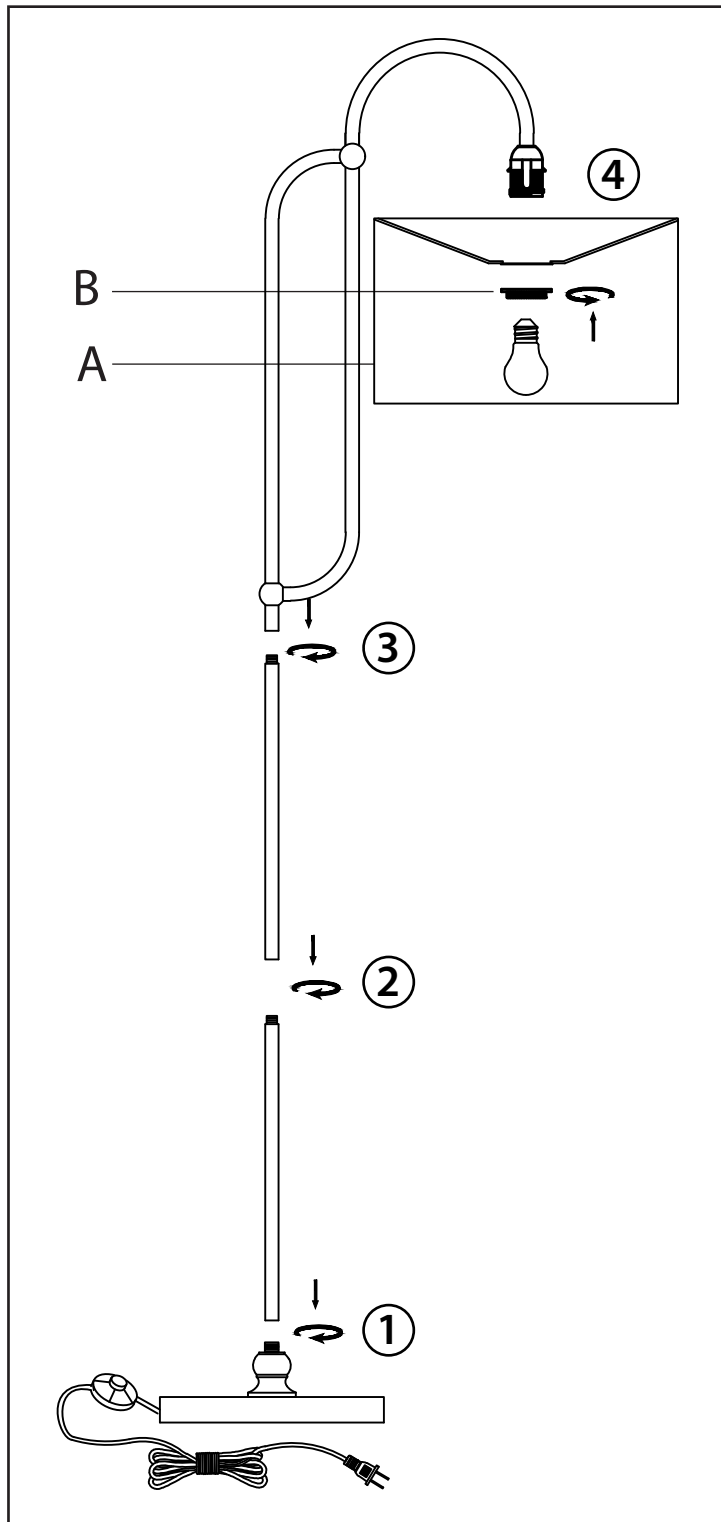

Leslie Floor Lamp

Part# LFL-LESLIE XX

24-0408

PARTSExact shape
of all parts
may vary.**⚠ WARNING: LIGHTING**

- Read all instructions carefully and completely before assembly and use. Retain for future reference.
- Keep plastic bags and small parts away from children.
- For residential (non-commercial) use only.
- Warning: Risk of fire; Do not use bulbs with higher wattage than specified on lamp.
- Electrocutation hazard.
- DO NOT use if cord is frayed/damaged.
- Periodically check for loose hardware; retighten as necessary.
- DO NOT use product if any component becomes damaged.
- DO NOT use power tools to assemble OR overtighten hardware.
- DO NOT stand on product. Use only for intended purpose.
- This product is for decorative use only - NOT A TOY.
- DO NOT place any fabrics or other coverings over lamp shade.
- (Floor lamps with shelves only) Max weight limit 25 lbs.

⚠ ADVERTENCIA: ILUMINACIÓN

- Lea todas las instrucciones cuidadosa y completamente antes del montaje y uso. Conservar para referencia futura.
- Mantenga las bolsas de plástico y las piezas pequeñas fuera del alcance de los niños.
- Solo para uso residencial (no comercial).
- Advertencia: Riesgo de incendio; No utilice bombillos con una potencia superior a la especificada en la lámpara.
- Peligro de electrocución.
- NO lo use si el cable está deshilachado o dañado.
- Verifique periódicamente si hay piezas sueltas; vuelva a apretar según sea necesario.
- NO use el producto si algún componente se daña.
- NO utilice herramientas eléctricas para ensamblar O apretar demasiado.
- NO se pare sobre el producto. Úselo solo para el propósito previsto.
- Este producto es solo para uso decorativo, NO ES UN JUGUETE.
- NO coloque telas u otros revestimientos sobre la pantalla de la lámpara los componentes.
- (Lámparas de piso con estantes únicamente) Límite de peso máximo 25 lbs.