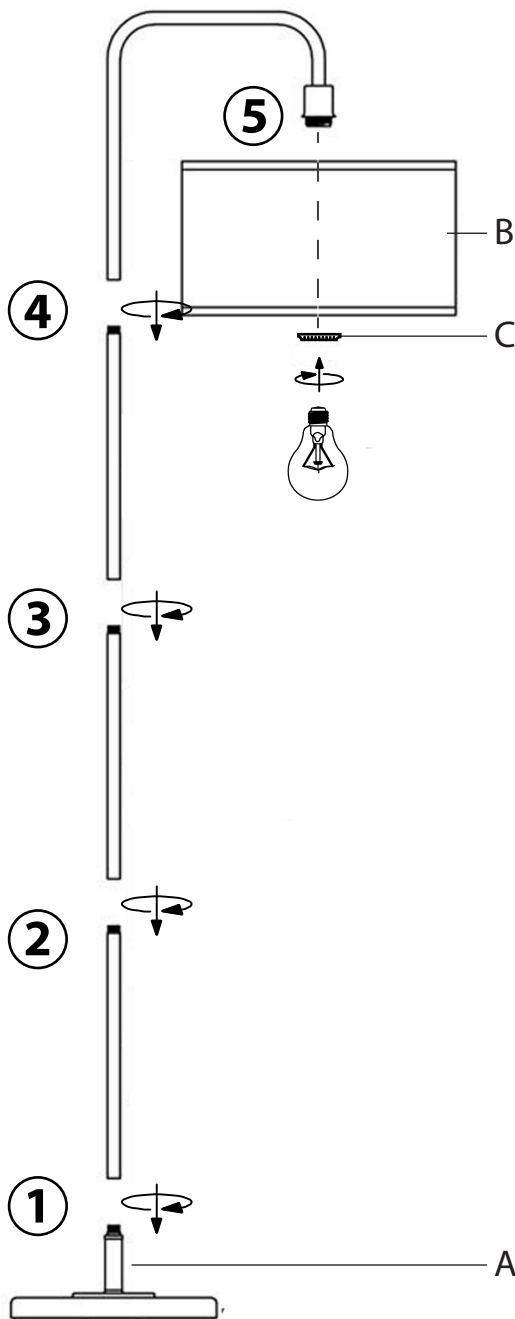

Part # GV-SF90067XX

23-0822

PARTSExact shape
of all parts
may vary.**⚠ WARNING: LIGHTING**

- Read all instructions carefully and completely before assembly and use. Retain for future reference.
- Keep plastic bags and small parts away from children.
- For residential (non-commercial) use only.
- Warning: Risk of fire; Do not use bulbs with higher wattage than specified on lamp. (100w MAX)
- Electrocutation hazard.
- DO NOT use if cord is frayed/damaged.
- Periodically check for loose hardware; retighten as necessary.
- DO NOT use product if any component becomes damaged.
- DO NOT use power tools to assemble OR overtighten hardware.
- DO NOT stand on product. Use only for intended purpose.
- This product is for decorative use only - NOT A TOY.
- DO NOT place any fabrics or other coverings over lamp shade.
- (Floor lamps with shelves only) Max weight limit 25 lbs.

⚠ ADVERTENCIA: ILUMINACIÓN

- Lea todas las instrucciones cuidadosa y completamente antes del montaje y uso. Conservar para referencia futura.
- Mantenga las bolsas de plástico y las piezas pequeñas fuera del alcance de los niños.
- Solo para uso residencial (no comercial).
- Advertencia: Riesgo de incendio; No utilice bombillos con una potencia superior a la especificada en la lámpara.
- Peligro de electrocución.
- NO lo use si el cable está deshilachado o dañado.
- Verifique periódicamente si hay piezas sueltas; vuelva a apretar según sea necesario.
- NO use el producto si algún componente se daña.
- NO utilice herramientas eléctricas para ensamblar O apretar demasiado.
- NO se pare sobre el producto. Úselo solo para el propósito previsto.
- Este producto es solo para uso decorativo, NO ES UN JUGUETE.
- NO coloque telas u otros revestimientos sobre la pantalla de la lámpara los componentes.
- (Lámparas de piso con estantes únicamente) Límite de peso máximo 25 lbs.