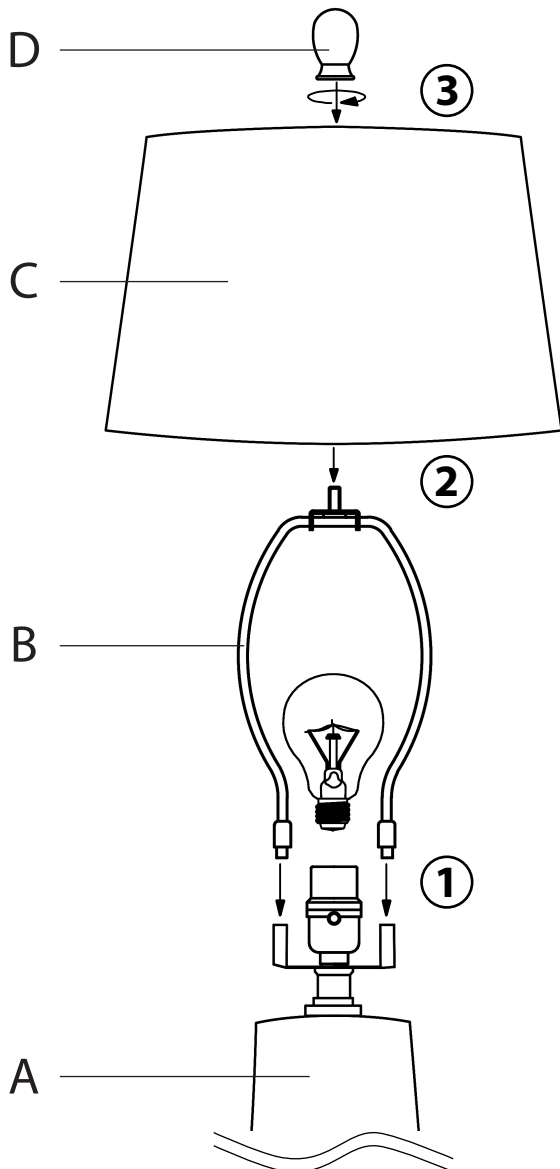

Part # N/A

23-0424

**PARTS**

Exact shape  
of all parts  
may vary.

**⚠ WARNING: LIGHTING**

- Read all instructions carefully and completely before assembly and use. Retain for future reference.
- Keep plastic bags and small parts away from children.
- For residential (non-commercial) use only.
- Warning: Risk of fire; Do not use bulbs with higher wattage than specified on lamp.
- Electrocutation hazard.
- DO NOT use if cord is frayed/damaged.
- Periodically check for loose hardware; retighten as necessary.
- DO NOT use product if any component becomes damaged.
- DO NOT use power tools to assemble OR overtighten hardware.
- DO NOT stand on product. Use only for intended purpose.
- This product is for decorative use only - NOT A TOY.
- DO NOT place any fabrics or other coverings over lamp shade.
- (Floor lamps with shelves only) Max weight limit 25 lbs.

**⚠ ADVERTENCIA: ILUMINACIÓN**

- Lea todas las instrucciones cuidadosa y completamente antes del montaje y uso. Conservar para referencia futura.
- Mantenga las bolsas de plástico y las piezas pequeñas fuera del alcance de los niños.
- Solo para uso residencial (no comercial).
- Advertencia: Riesgo de incendio; No utilice bombillos con una potencia superior a la especificada en la lámpara.
- Peligro de electrocución.
- NO lo use si el cable está deshilachado o dañado.
- Verifique periódicamente si hay piezas sueltas; vuelva a apretar según sea necesario.
- NO use el producto si algún componente se daña.
- NO utilice herramientas eléctricas para ensamblar O apretar demasiado.
- NO se pare sobre el producto. Úselo solo para el propósito previsto.
- Este producto es solo para uso decorativo, NO ES UN JUGUETE.
- NO coloque telas u otros revestimientos sobre la pantalla de la lámpara los componentes.
- (Lámparas de piso con estantes únicamente) Límite de peso máximo 25 lbs.