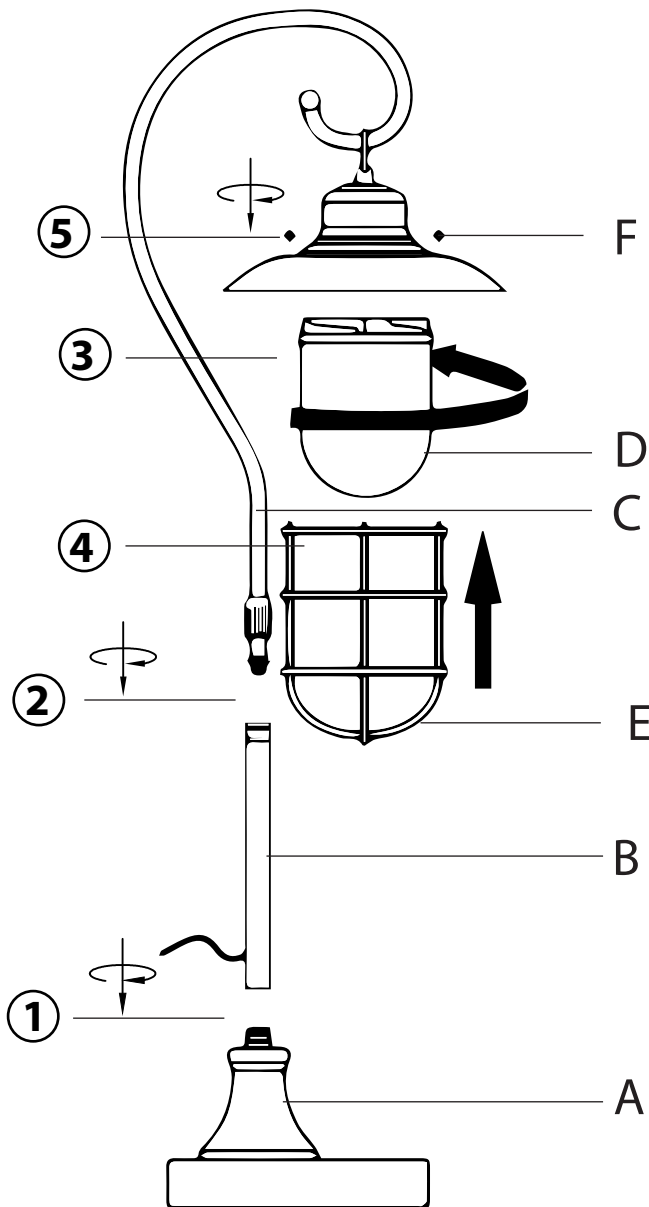

Part # GTS33-LANDN XX XX

24-0228

PARTS

A LAMP BASE

B TUBE

C TOP LAMP BODY

D GLASS

E CAGE

F CAP NUT
x4

⚠ WARNING: LIGHTING

- Read all instructions carefully and completely before assembly and use. Retain for future reference.
- Keep plastic bags and small parts away from children.
- For residential (non-commercial) use only.
- Warning: Risk of fire; Do not use bulbs with higher wattage than specified on lamp. (40 watts)
- Electrocutation hazard.
- DO NOT use if cord is frayed/damaged.
- Periodically check for loose hardware; retighten as necessary.
- DO NOT use product if any component becomes damaged.
- DO NOT use power tools to assemble OR overtighten hardware.
- DO NOT stand on product. Use only for intended purpose.
- This product is for decorative use only - NOT A TOY.
- DO NOT place any fabrics or other coverings over lamp shade.
- (Floor lamps with shelves only) Max weight limit 25 lbs.

⚠ ADVERTENCIA: ILUMINACIÓN

- Lea todas las instrucciones cuidadosa y completamente antes del montaje y uso. Conservar para referencia futura.
- Mantenga las bolsas de plástico y las piezas pequeñas fuera del alcance de los niños.
- Solo para uso residencial (no comercial).
- Advertencia: Riesgo de incendio; No utilice bombillos con una potencia superior a la especificada en la lámpara.
- Peligro de electrocución.
- NO lo use si el cable está deshilachado o dañado.
- Verifique periódicamente si hay piezas sueltas; vuelva a apretar según sea necesario.
- NO use el producto si algún componente se daña.
- NO utilice herramientas eléctricas para ensamblar O apretar demasiado.
- NO se pare sobre el producto. Úselo solo para el propósito previsto.
- Este producto es solo para uso decorativo, NO ES UN JUGUETE.
- NO coloque telas u otros revestimientos sobre la pantalla de la lámpara los componentes.
- (Lámparas de piso con estantes únicamente) Límite de peso máximo 25 lbs.