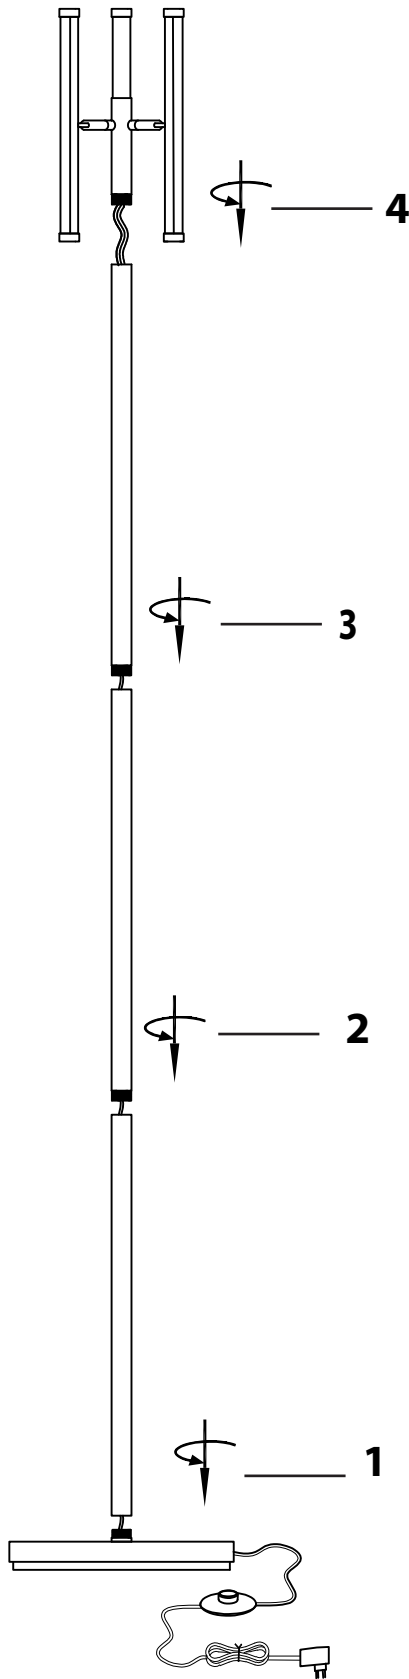

Part # LFL-ICICLEZ XX

24-0109

**⚠ WARNING: LIGHTING**

- Read all instructions carefully and completely before assembly and use. Retain for future reference.
- Keep plastic bags and small parts away from children.
- For residential (non-commercial) use only.
- Warning: Risk of fire; Do not use bulbs with higher wattage than specified on lamp.
- Electrocutation hazard.
- DO NOT use if cord is frayed/damaged.
- Periodically check for loose hardware; retighten as necessary.
- DO NOT use product if any component becomes damaged.
- DO NOT use power tools to assemble OR overtighten hardware.
- DO NOT stand on product. Use only for intended purpose.
- This product is for decorative use only - NOT A TOY.
- DO NOT place any fabrics or other coverings over lamp shade.
- (Floor lamps with shelves only) Max weight limit 25 lbs.

**⚠ ADVERTENCIA: ILUMINACIÓN**

- Lea todas las instrucciones cuidadosa y completamente antes del montaje y uso. Conservar para referencia futura.
- Mantenga las bolsas de plástico y las piezas pequeñas fuera del alcance de los niños.
- Solo para uso residencial (no comercial).
- Advertencia: Riesgo de incendio; No utilice bombillos con una potencia superior a la especificada en la lámpara.
- Peligro de electrocución.
- NO lo use si el cable está deshilachado o dañado.
- Verifique periódicamente si hay piezas sueltas; vuelva a apretar según sea necesario.
- NO use el producto si algún componente se daña.
- NO utilice herramientas eléctricas para ensamblar O apretar demasiado.
- NO se pare sobre el producto. Úselo solo para el propósito previsto.
- Este producto es solo para uso decorativo, NO ES UN JUGUETE.
- NO coloque telas u otros revestimientos sobre la pantalla de la lámpara los componentes.
- (Lámparas de piso con estantes únicamente) Límite de peso máximo 25 lbs.