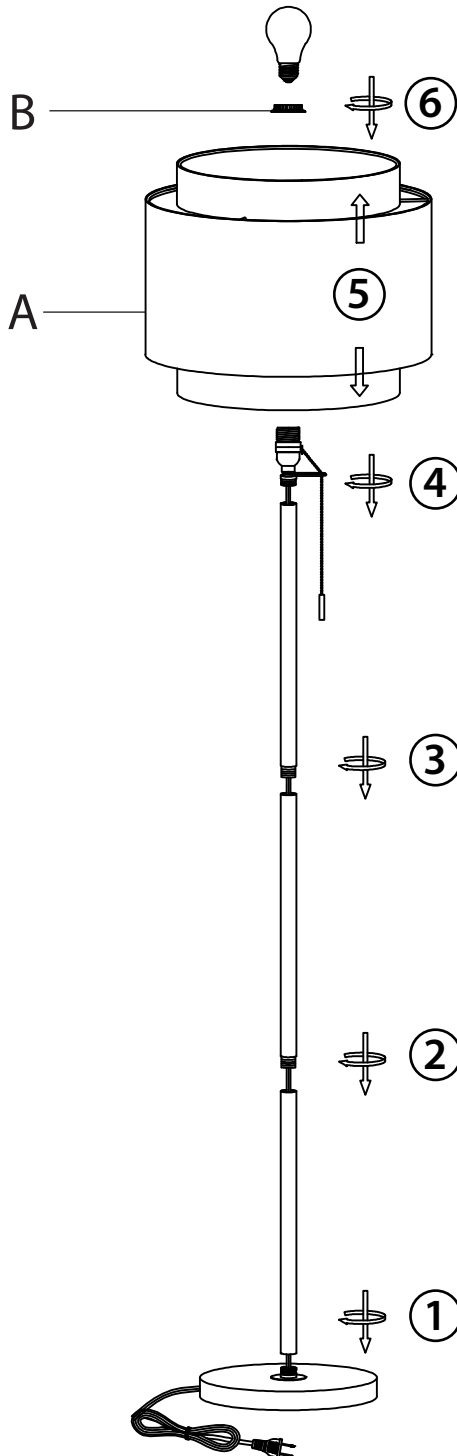

Tier Floor Lamp

Part # LFL-TIER XX

24-0408

PARTSExact shape
of all parts
may vary.

A shade

B retainer ring

**⚠ WARNING: LIGHTING**

- Read all instructions carefully and completely before assembly and use. Retain for future reference.
- Keep plastic bags and small parts away from children.
- For residential (non-commercial) use only.
- Warning: Risk of fire; Do not use bulbs with higher wattage than specified on lamp.
- Electrocutation hazard.
- DO NOT use if cord is frayed/damaged.
- Periodically check for loose hardware; retighten as necessary.
- DO NOT use product if any component becomes damaged.
- DO NOT use power tools to assemble OR overtighten hardware.
- DO NOT stand on product. Use only for intended purpose.
- This product is for decorative use only - NOT A TOY.
- DO NOT place any fabrics or other coverings over lamp shade.
- (Floor lamps with shelves only) Max weight limit 25 lbs.

⚠ ADVERTENCIA: ILUMINACIÓN

- Lea todas las instrucciones cuidadosa y completamente antes del montaje y uso. Conservar para referencia futura.
- Mantenga las bolsas de plástico y las piezas pequeñas fuera del alcance de los niños.
- Solo para uso residencial (no comercial).
- Advertencia: Riesgo de incendio; No utilice bombillos con una potencia superior a la especificada en la lámpara.
- Peligro de electrocución.
- NO lo use si el cable está deshilachado o dañado.
- Verifique periódicamente si hay piezas sueltas; vuelva a apretar según sea necesario.
- NO use el producto si algún componente se daña.
- NO utilice herramientas eléctricas para ensamblar O apretar demasiado.
- NO se pare sobre el producto. Úselo solo para el propósito previsto.
- Este producto es solo para uso decorativo, NO ES UN JUGUETE.
- NO coloque telas u otros revestimientos sobre la pantalla de la lámpara los componentes.
- (Lámparas de piso con estantes únicamente) Límite de peso máximo 25 lbs.