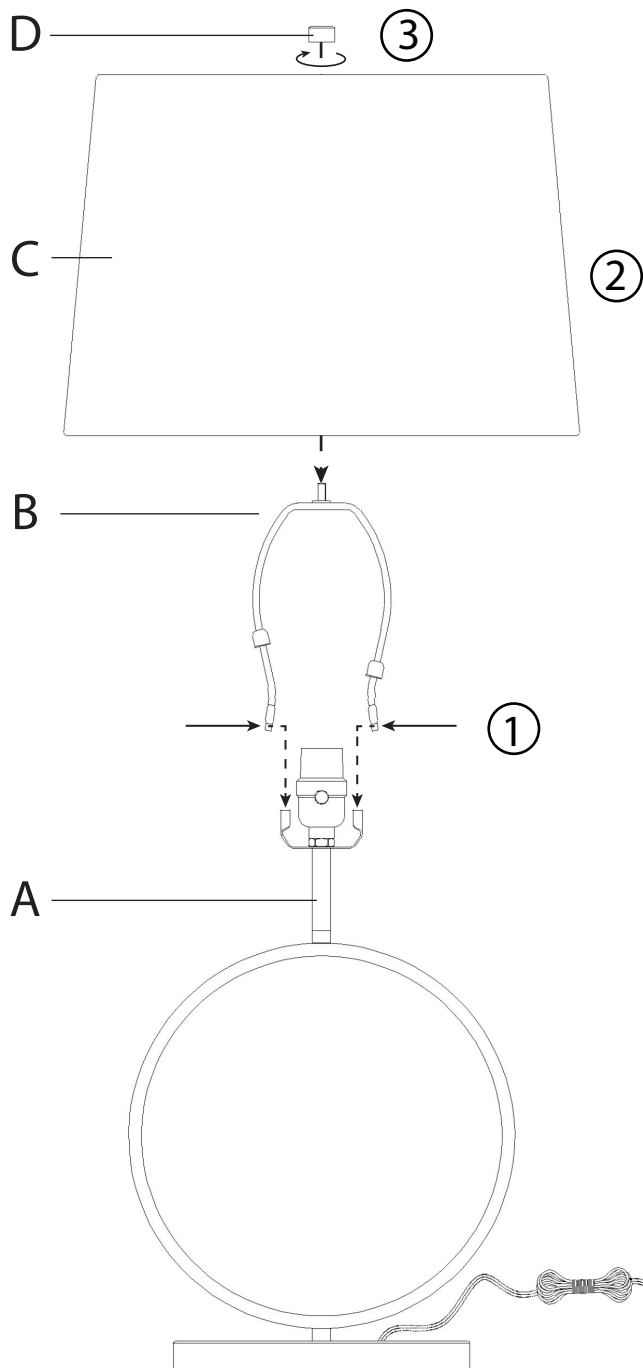

Part # L-MOONTB XX+XX

24-0715

PARTS**⚠ WARNING: LIGHTING**

- Read all instructions carefully and completely before assembly and use. Retain for future reference.
- Keep plastic bags and small parts away from children.
- For residential (non-commercial) use only.
- Warning: Risk of fire; Do not use bulbs with higher wattage than specified on lamp.
- Electrocution hazard.
- DO NOT use if cord is frayed/damaged.
- Periodically check for loose hardware; retighten as necessary.
- DO NOT use product if any component becomes damaged.
- DO NOT use power tools to assemble OR overtighten hardware.
- DO NOT stand on product. Use only for intended purpose.
- This product is for decorative use only - NOT A TOY.
- DO NOT place any fabrics or other coverings over lamp shade.
- (Floor lamps with shelves only) Max weight limit 25 lbs.

⚠ ADVERTENCIA: ILUMINACIÓN

- Lea todas las instrucciones cuidadosa y completamente antes del montaje y uso. Conservar para referencia futura.
- Mantenga las bolsas de plástico y las piezas pequeñas fuera del alcance de los niños.
- Solo para uso residencial (no comercial).
- Advertencia: Riesgo de incendio; No utilice bombillos con una potencia superior a la especificada en la lámpara.
- Peligro de electrocución.
- NO lo use si el cable está deshilachado o dañado.
- Verifique periódicamente si hay piezas sueltas; vuelva a apretar según sea necesario.
- NO use el producto si algún componente se daña.
- NO utilice herramientas eléctricas para ensamblar O apretar demasiado.
- NO se pare sobre el producto. Úselo solo para el propósito previsto.
- Este producto es solo para uso decorativo, NO ES UN JUGUETE.
- NO coloque telas u otros revestimientos sobre la pantalla de la lámpara los componentes.
- (Lámparas de piso con estantes únicamente) Límite de peso máximo 25 lbs.