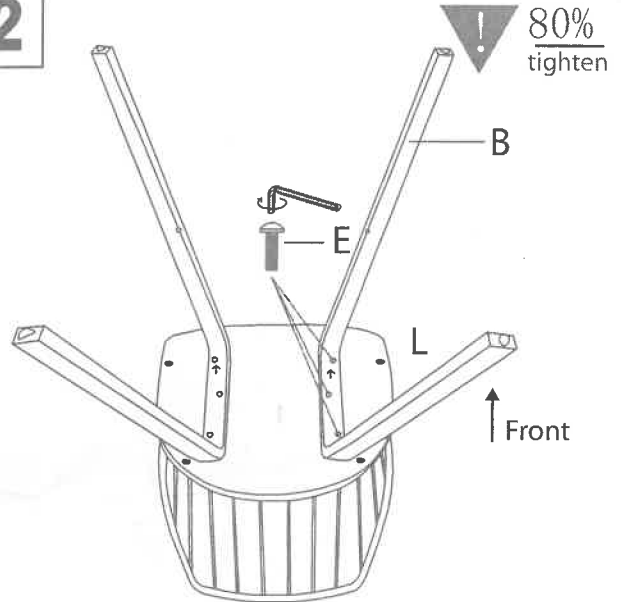

# Winston Bar Stool

Part # B30-WINSTN XX

25-0304

**PARTS**

A

B

C

D

X 10  
(M6\*30mm)

E

F

**1**

**2**

**3**

**4**