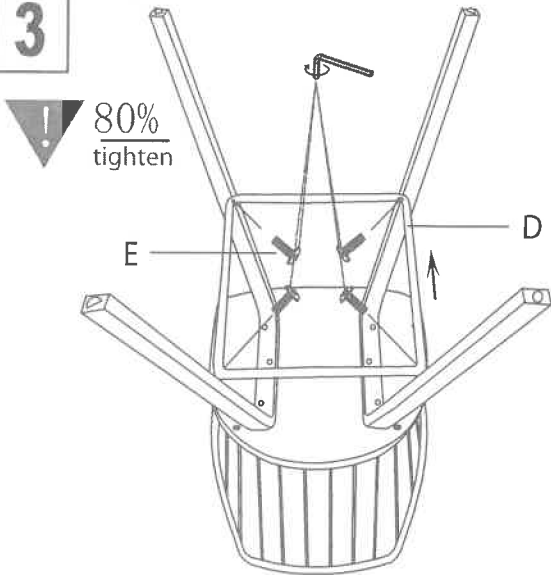

# Winston Bar Stool

Part # B30-WINSTN XX

25-0304

**PARTS**

A

B

C

D

X 10  
(M6\*30mm)

E

F

**1**

**2**

**3**

**4**