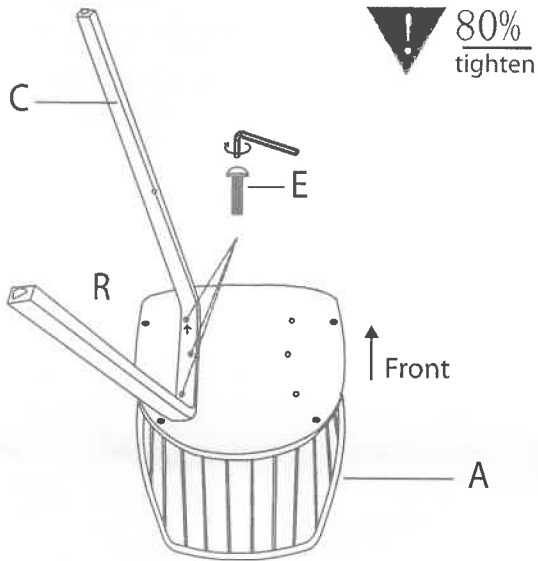

# Winston Bar Stool

Part # B30-WINSTN XX

25-0304

**PARTS**

A

B

C

D

X 10  
(M6\*30mm)

E

F

**1**

**2**

**3**

**4**