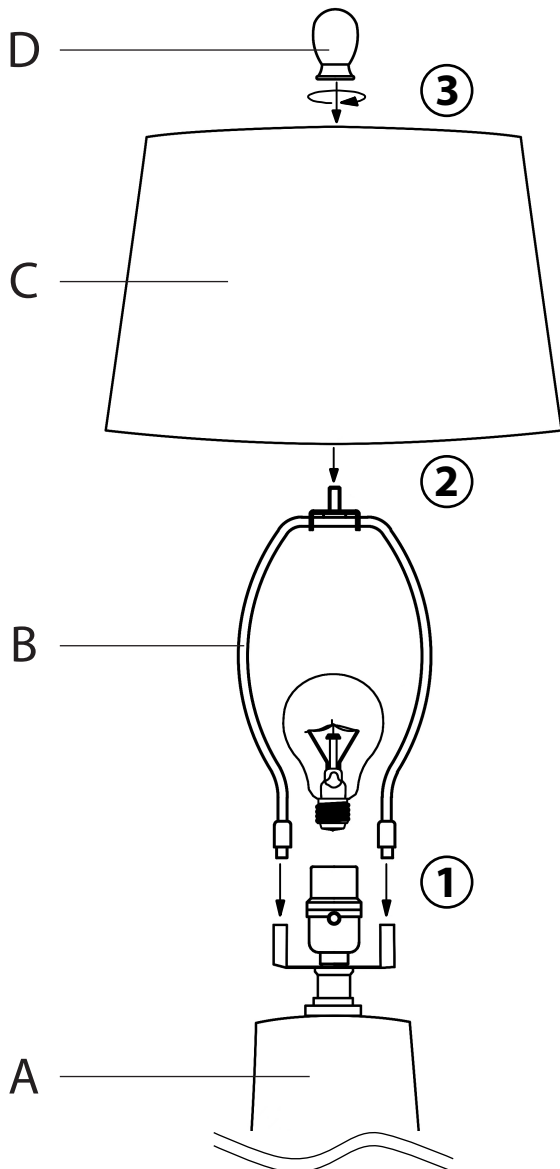

Part # N/A

23-0424

PARTSExact shape
of all parts
may vary.**⚠ WARNING: LIGHTING**

- Read all instructions carefully and completely before assembly and use. Retain for future reference.
- Keep plastic bags and small parts away from children.
- For residential (non-commercial) use only.
- Warning: Risk of fire; Do not use bulbs with higher wattage than specified on lamp.
- This portable lamp has a polarized plug to reduce the risk of electric shock.
- DO NOT use if cord is frayed/damaged.
- Periodically check for loose hardware; retighten as necessary.
- DO NOT use product if any component becomes damaged.
- DO NOT use power tools to assemble OR overtighten hardware.
- DO NOT stand on product. Use only for intended purpose.
- This product is for decorative use only - NOT A TOY.
- DO NOT place any fabrics or other coverings over lamp shade.
- (Floor lamps with shelves only) Max weight limit 25 lbs.

⚠ ADVERTENCIA: ILUMINACIÓN

- Lea todas las instrucciones cuidadosa y completamente antes del montaje y uso. Conservar para referencia futura.
- Mantenga las bolsas de plástico y las piezas pequeñas fuera del alcance de los niños.
- Solo para uso residencial (no comercial).
- Advertencia: Riesgo de incendio; No utilice bombillos con una potencia superior a la especificada en la lámpara.
- Esta lámpara portátil tiene un enchufe polarizado para reducir el riesgo de electrocución.
- NO lo use si el cable está deshilachado o dañado.
- Verifique periódicamente si hay piezas sueltas; vuelva a apretar según sea necesario.
- NO use el producto si algún componente se daña.
- NO utilice herramientas eléctricas para ensamblar O apretar demasiado.
- NO se pare sobre el producto. Úselo solo para el propósito previsto.
- Este producto es solo para uso decorativo, NO ES UN JUGUETE.
- NO coloque telas u otros revestimientos sobre la pantalla de la lámpara los componentes.
- (Lámparas de piso con estantes únicamente) Límite de peso máximo 25 lbs.